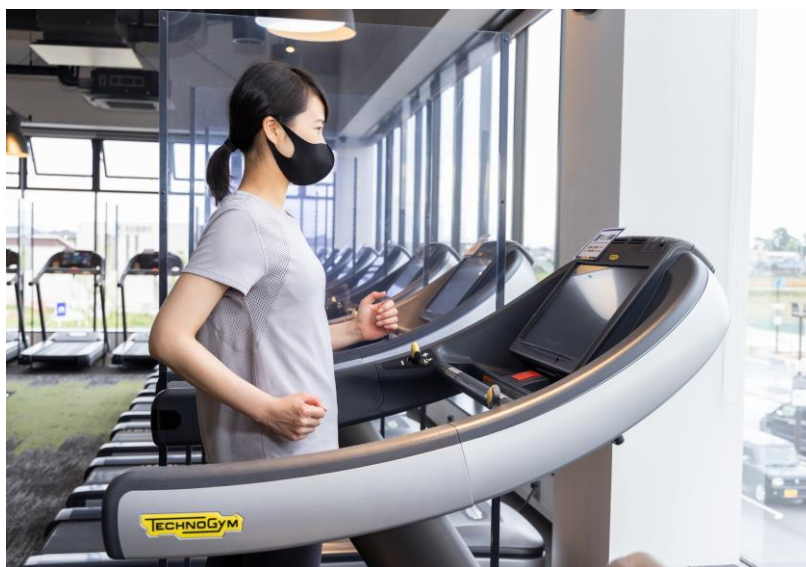

これまでのスポーツクラブ用パーテーションは、フレームに厚みがあり、デザインの洗練度も低く、ジムエリアのデザイン空間にマッチしていませんでした。

そういった点を解消するために、アイレクスチームの企画力を結集し、従来のものに比べデザイン・機能性を改良した、スリムで丈夫、ハイデザインなパーテーションを作りました。

同パーテーションを当クラブに設置して以来、同業他社様からのお問い合わせが当社に多数寄せられ、販売実績も生まれました。with コロナ下において、飛沫防止パーテーションは、今後も引き続き、必要とされると考えられます。当社では、顧客ニーズにさらに幅広く応えるため、同パーテーションの量産体制を整え、全国販売することにいたしました。

アイレクススポーツライフはこれからも、時代に即した様々なオリジナル商品を企画提案し、スポーツクラブ業界に貢献してまいります。

当社は、コロナ禍においても安全で、安心してお客様にスポーツクラブをご利用いただけるよう、快適な空間づくりを維持するとともに、全国のスポーツクラブの安全面にも協力することで、健康寿命延伸産業としてのスポーツクラブの有益性を高めていきたいと思っています。

ジムエリアの空間にマッチしたスリムなデザイン

アイレクスデザインパーテーション

〈アイレクスデザインパーテーションの特長〉

- ・ジムエリア空間の美観を損ねないデザイン。
- ・リーズナブルな価格で1台より購入可能。
- ・細くて軽く丈夫なアルミフレーム。
- ・スリムな転倒防止板でマシンの足元を妨げない。
- ・厚さ5mmの塩ビ板を使用。お手入れも簡単。

〈アイレクスデザインパーテーション詳細〉

サイズ：パーテーション幅 910mm×奥行 500mm×高さ 2100mm